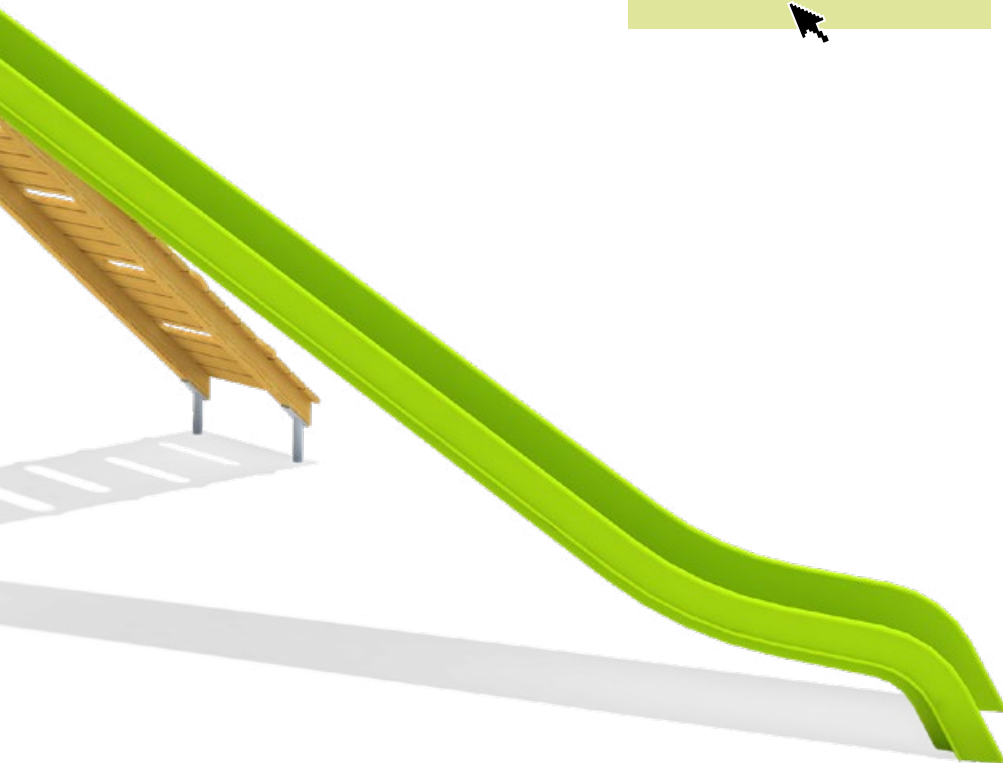

Métal

Nous utilisons des éléments de construction, lorsque la résistance constructive ou statique ainsi que la stabilité de ce matériel l'exigent. L'emploi des connexions en métal permet des constructions nettement plus intéressantes que si celles-ci sont possibles avec des assemblages purs en bois. Beaucoup d'éléments de construction, par exemple, les barres d'escalade et les mâts de pompier, les échelles et les échelles à grimper ne seraient pas du tout possibles à la fabrication en bois.

Vous trouverez notre
lexique de matériel