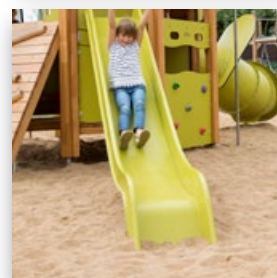

Acier galvanisé

Acier pulvérisé

Acier inoxydable

Toboggan :
FV ou acier inoxydable

Conçu pour les concepts urbains.

Les aires de jeux en milieu urbain doivent être résistantes : Polyvalence, sportivité, grande valeur ludique, stabilité et valeur constante – tels sont les facteurs qui caractérisent un équipement de jeu adapté à la ville. Les combinaisons de matériaux comme le bois et l'acier marquent des points tant sur le plan visuel que fonctionnel pour les concepts de design urbain.

1 tough trail structure ludique Jump Contest

2 Dôme en corde Maxi

3 unique structure d'escalade Astra

4 Trampoline de sol kids tramp playground 150x150 cm

5 Hamac avec poteaux en métal

6 Véliplanchiste petit