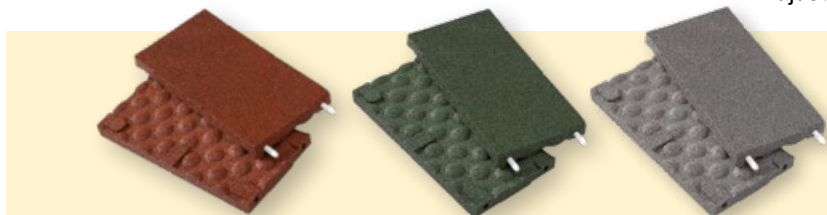

Rouge-brun

vert

gris

Protection demi-plaque anti-chutes

25 x 50 cm

Protection plaque anti-chutes normale

50 x 50 cm

La transition appropriée entre le sol et le revêtement anti-chutes. Adapté aux personnes en fauteuil roulant.