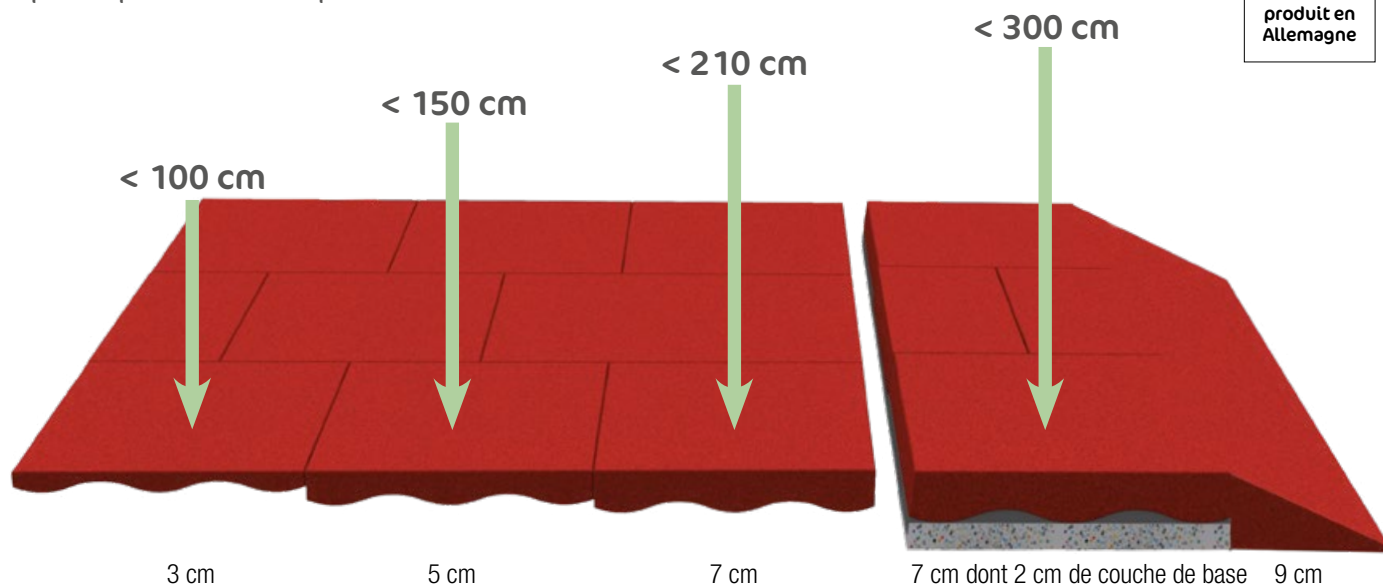

Protection contre les chutes d'une hauteur de: 100 cm, 170 cm, 210 cm et 300 cm

Plaque de protection adaptée à la hauteur de chute