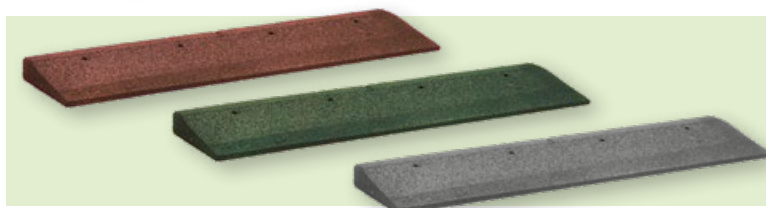

Rouge-brun

vert

gris

Protection demi-plaque anti-chutes

25 x 50 cm

Protection plaque anti-chutes normale

50 x 50 cm

La transition appropriée entre le sol et le revêtement anti-chutes. Adapté aux personnes en fauteuil roulant.