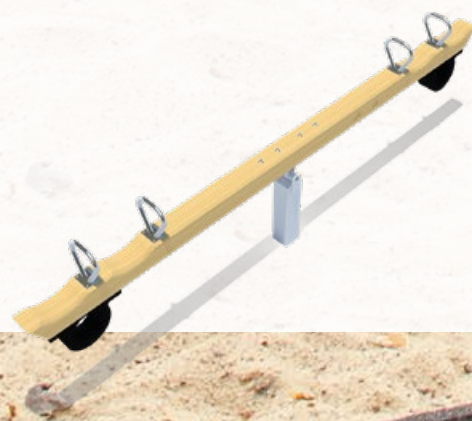

QUALITÉ DES PRODUITS, DES PRESTATIONS ET DES CONSEILS.

La qualité doit être impeccable. Cela s'applique aux produits, aux services et aux conseils.

eibe offre un service professionnel complet, de la planification à l'installation. Vos souhaits sont mis en œuvre par des spécialistes des concepts complets et créatifs. Avec vous, nous fixons les étapes du projet et déterminons les coûts. La valeur ludique, l'attrait et les exigences éducatives sont des facteurs de planification tout aussi importants que la durabilité, la sécurité et la viabilité écologique. Chez eibe, nous sommes un partenaire compétent, même s'il faut tenir compte d'exigences spécifiques au site ou de groupes cibles particuliers.

Nous vous offrons un service complet : de A à Z, à l'échelle internationale et avec des partenaires actifs dans le monde entier, directement sur place:

- Une expertise complète, des conseils personnalisés
- Développement de concepts individuels et créatifs
- Une planification bien pensée de l'aire de jeux, conformément aux directives internationales
- Gestion professionnelle des projets et réalisation dans les délais