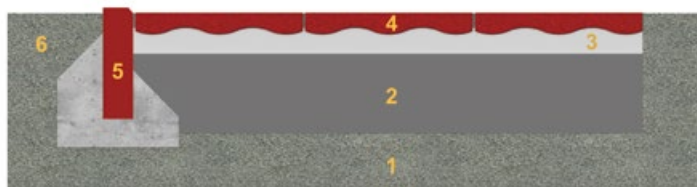

Protection angle de bordure pour plaque anti-chutes

100x25 cm

Protection contre les chutes d'une hauteur de: 100 cm, 170 cm, 210 cm et 300 cm

Plaque de protection adaptée à la hauteur de chute

Structure en sous-sol