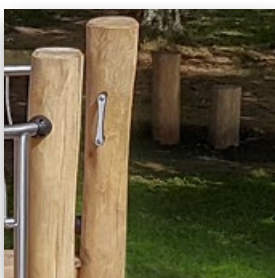

Vous trouverez notre
lexique de matériel

Accès en montée :

Bois de conifères,
Câble en acier revêtu de
plastique PES (6 torons,
collés)

Rampes de jeu :

HPL, acier inoxydable,
plexiglas

**Construction de
plateforme :** Acier
galvanisé à chaud

Acier galvanisé

Acier pulvérisé

Acier inoxydable

Toboggan :
FV ou acier inoxydable

Conçu pour les concepts urbains.

Les aires de jeux en milieu urbain doivent être résistantes : Polyvalence, sportivité, grande valeur ludique, stabilité et valeur constante – tels sont les facteurs qui caractérisent un équipement de jeu adapté à la ville. Les combinaisons de matériaux comme le bois et l'acier marquent des points tant sur le plan visuel que fonctionnel pour les concepts de design urbain.

1 tough trail structure ludique Jump Contest

2 Dôme en corde Maxi

3 unique structure d'escalade Astra

4 Trampoline de sol kids tramp playground 150x150 cm

5 Hamac avec poteaux en métal

6 Véliplanchiste petit

7 Véliplanchiste

Un concept naturel, fort et palpitant :
**des aires de jeux qui
 riment avec aventure !**

Poteaux :
 Robinier huilé

Poteaux :
 Robinier naturel

Toboggan :
 FV ou acier inoxydable

● Tous les ferrements sont en acier inoxydable