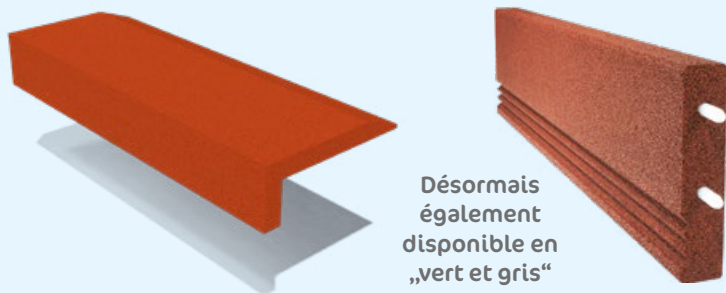

Désormais également disponible en „vert et gris“

Chuter en toute sécurité

- une qualité certifiée
- plus de 40 ans d'expérience dans le monde entier
- une production respectant l'environnement
- une sécurité maximale et une longue durée de vie assurées par une structure homogène, constante et flexible des plaques de protection antichutes
- des connecteurs enfichables préinstallés en usine empêchent que les plaques de protection antichutes EURBCPLEX® ne se déplacent et qu'elles soient enlevées
- un drainage excellent grâce à un envers en forme de calotte
- vite à poser et, donc des coûts réduits de maintenance; possibilité permanente de jouer au-dessus grâce à la bonne perméabilité à l'eau du matériau, conséquemment économique
- faciles à travailler, ce qui permet une pose idéalement ajustée aux pieds des structures