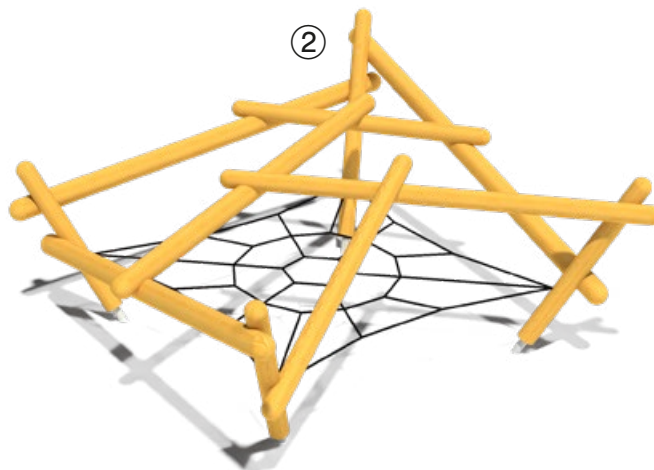

Free falling height: 145 cm

Impact protection net: 35,0 m²

Foundations: 4x CF

① 5 25 065 011 00 SW pi

5 25 065 031 00 Larch nature

② 5 25 065 041 00 Larch GL

5 25 065 041 06 Larch GL green

②

climbo
climbing structure Kaya

Info box

Minimum space:	1204x1169x392 cm
Free falling height:	297 cm
Impact protection net:	72,5 m ²
Foundations:	15x CF or 13 PFI + 2x PFs

5 25 910 011 00	SW pi
5 25 910 031 00	Larch natural
① 5 25 910 041 00	Larch GL