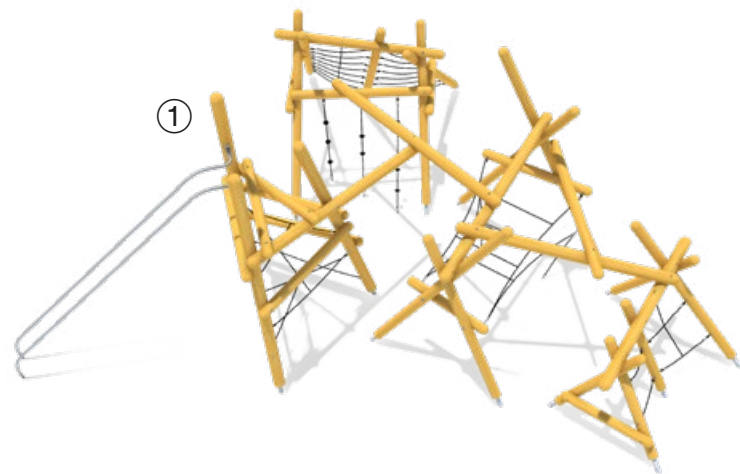

Free falling height: 145 cm

Impact protection net: 35,0 m²

Foundations: 4x CF

① 5 25 065 011 00 SW pi

5 25 065 031 00 Larch nature

② 5 25 065 041 00 Larch GL

5 25 065 041 06 Larch GL green

②

climbo
climbing structure Kaya

Info box

Minimum space:	1204x1169x392 cm
Free falling height:	297 cm
Impact protection net:	72,5 m ²
Foundations:	15x CF or 13 PFI + 2x PFs

5 25 910 011 00	SW pi
5 25 910 031 00	Larch natural
① 5 25 910 041 00	Larch GL